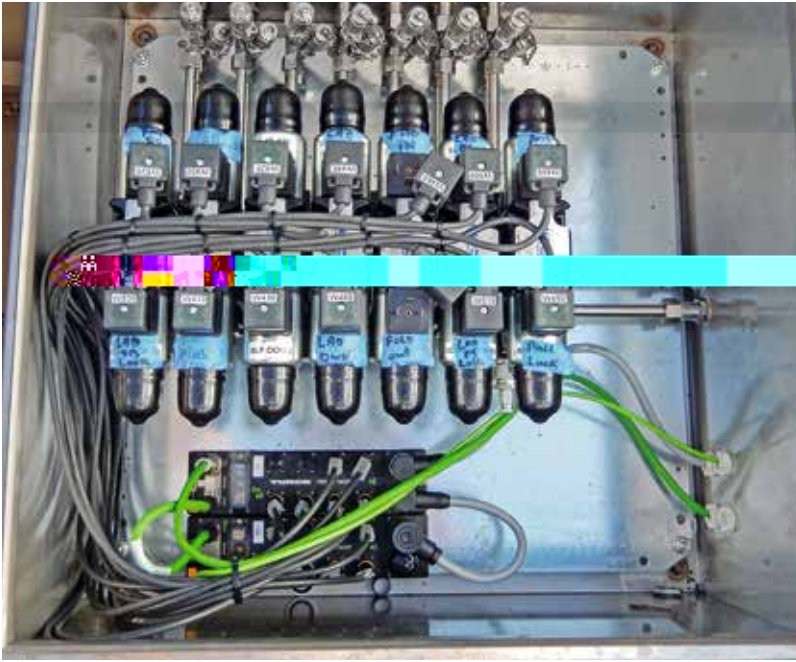

EtherNet/IP

Akerboom

TBEN-L	TBEN-S Ethernet block I/O
I/O	

IP69K

I/O

TBEN-L-16DOP block I/O 16

block I/O IP69K

Ed Groen in 't Woud
I/O